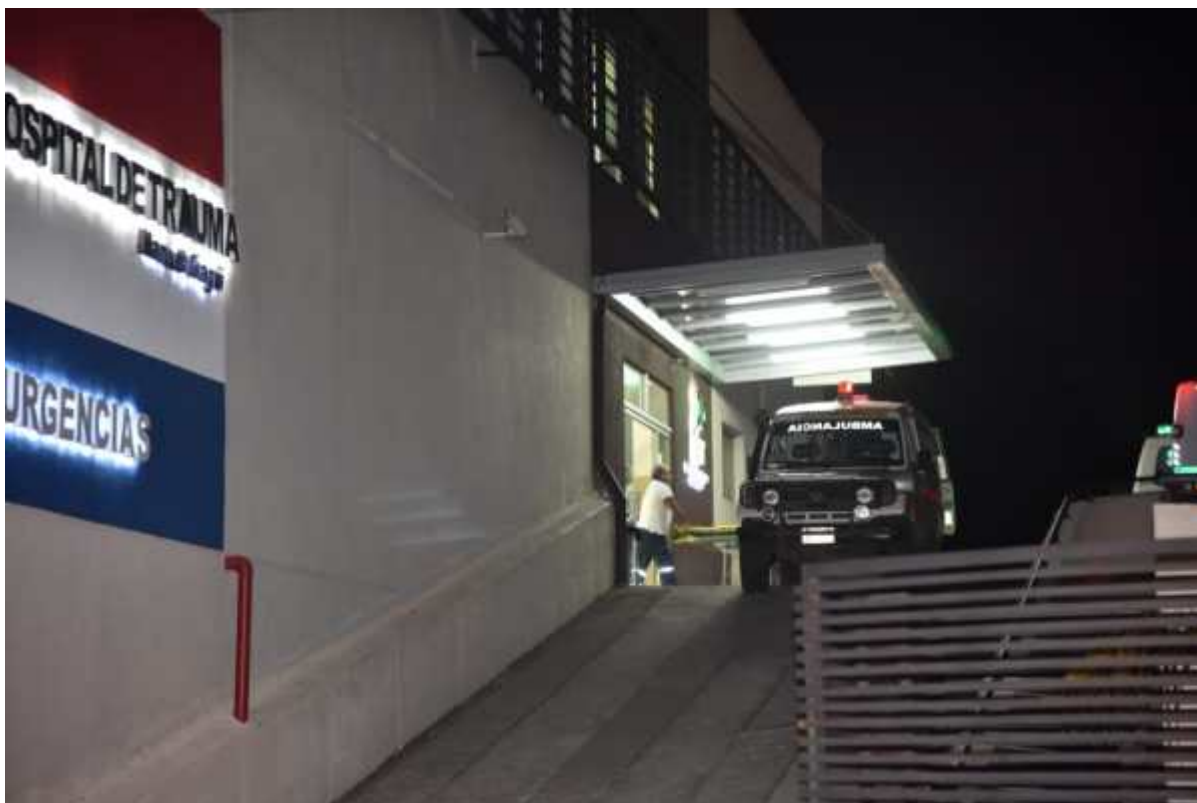

Murió en plena Navidad

Un transeúnte murió en la madrugada de este martes, en plena Navidad, luego de que fuera atropellado y abandonado por el conductor. El fatal percance se produjo en la zona de Itauguá, reportó la Policía.

Varios heridos con petardos

Al menos seis heridos con petardos fueron atendidos en el Hospital de Trauma, de Asunción.

El Hospital de Trauma, de Asunción, reportó que seis personas fueron atendidas por quemaduras de petardos. La mayoría de los