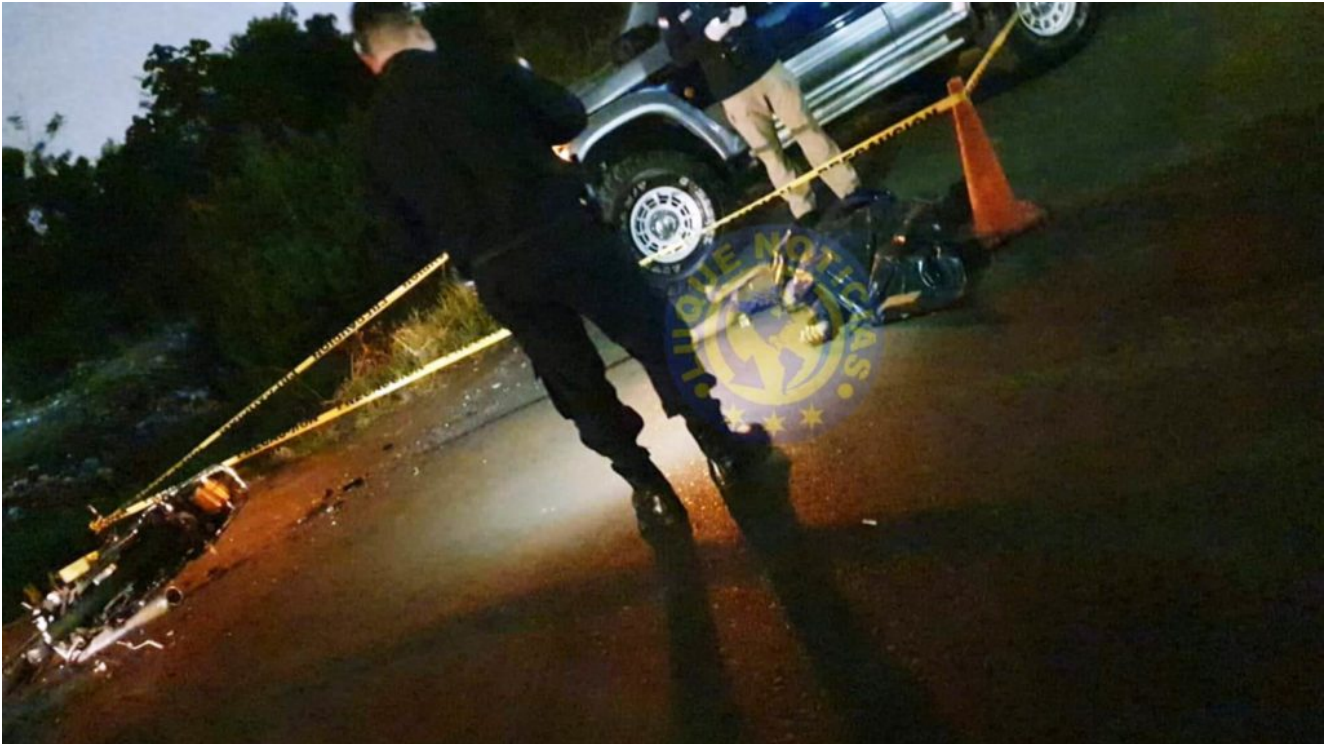

Un motociclista muere en choque frontal

Policías realizaron el procedimiento tras el fatal accidente.

El fallecido fue identificado como Antonio Domingo Benítez Figueredo, de 44 años, domiciliado en el km 18 de Jukyry, de Luque, con orden de captura por rebeldía.

Benítez Figueredo circulaba a bordo de una motocicleta Maruti, modelo MD-125cc, de color azul y sin chapa.

El otro vehículo involucrado en el accidente es una camioneta al mando de Diego Del Rosario Falcón Sanabria, de 35 años, funcionario público, domiciliado en Hernandarias y Vía Férrea, de la compañía Maramburé.

Según el informe policial de la Comisaría 60ª Central, el conductor de la camioneta explicó a los intervinientes que el motociclista ingresó a su carril y le chocó en forma frontal.

El choque se registró, alrededor de las 21:40, en la calle Hernandarias y Vía Férrea, de la compañía Maramburé, de Luque.

Los agentes de Criminalística levantaron evidencias y determinarán la causa del fatal accidente de tránsito.

Se dio intervención a la Fiscalía y a la médica forense; Dra. María Tottil.