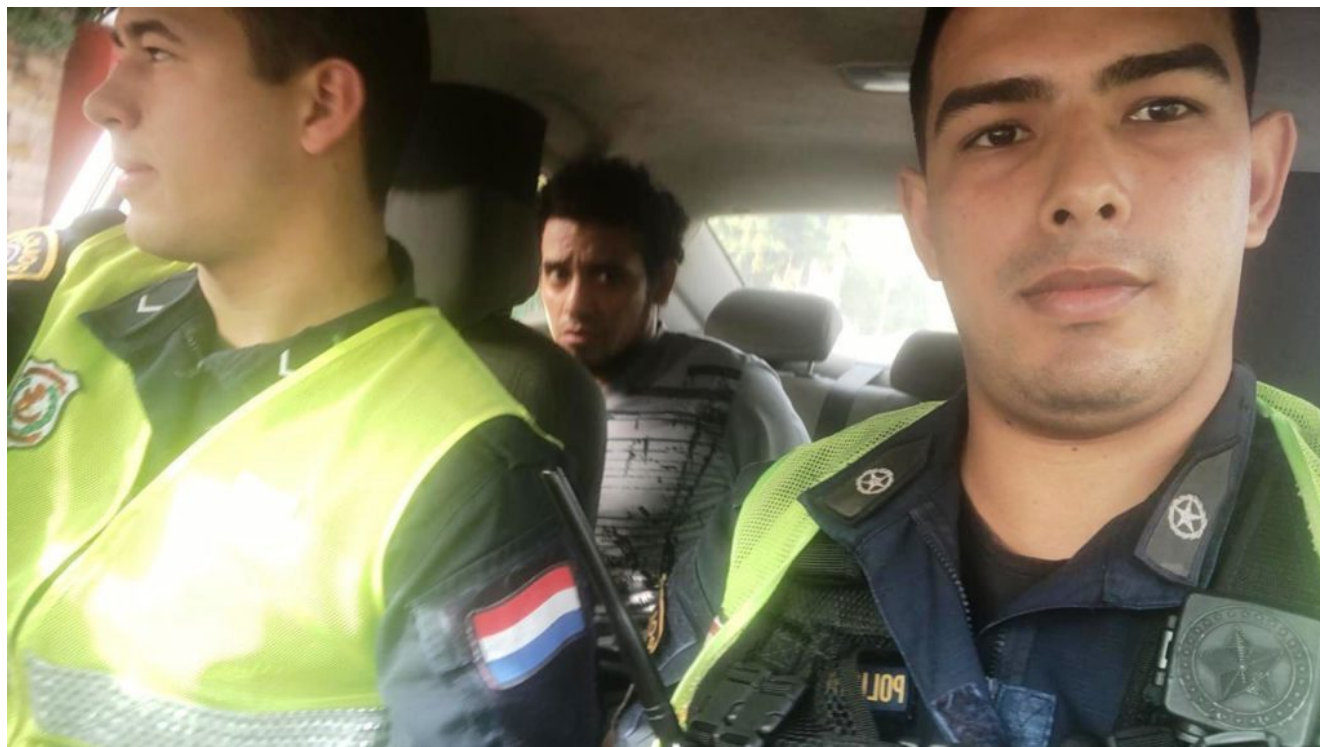

Detienen a un adicto tras violento asalto en la Ciclovía

Stiben Ariel Giménez Penayo es conducido a la Comisaría tras su aprehensión por patrulleros de la Tercera.

Dos jóvenes redujeron a la mujer a punta de armas de fuego y la obligaron a entregar su teléfono celular y la cartera que contenía dinero y documentos varios.

Resultó víctima **Celia Valenzuela**, conductora de la plataforma Bolt, informó el comisario Rodolfo López, subjefe de la Comisaría 3^a Central.

El hecho de inseguridad, registrado en la mañana de este viernes alrededor de las 07:00, en plena Ciclovía de Luque, fue investigado por agentes de la Comisaría 3ra Central.

Horas después, los patrulleros detuvieron al exconvicto **Stiben Ariel Giménez Penayo, de 30 años**, domiciliado en Luque, quien cuenta con antecedente por robo agravado y

homicidio doloso en grado de tentativa.