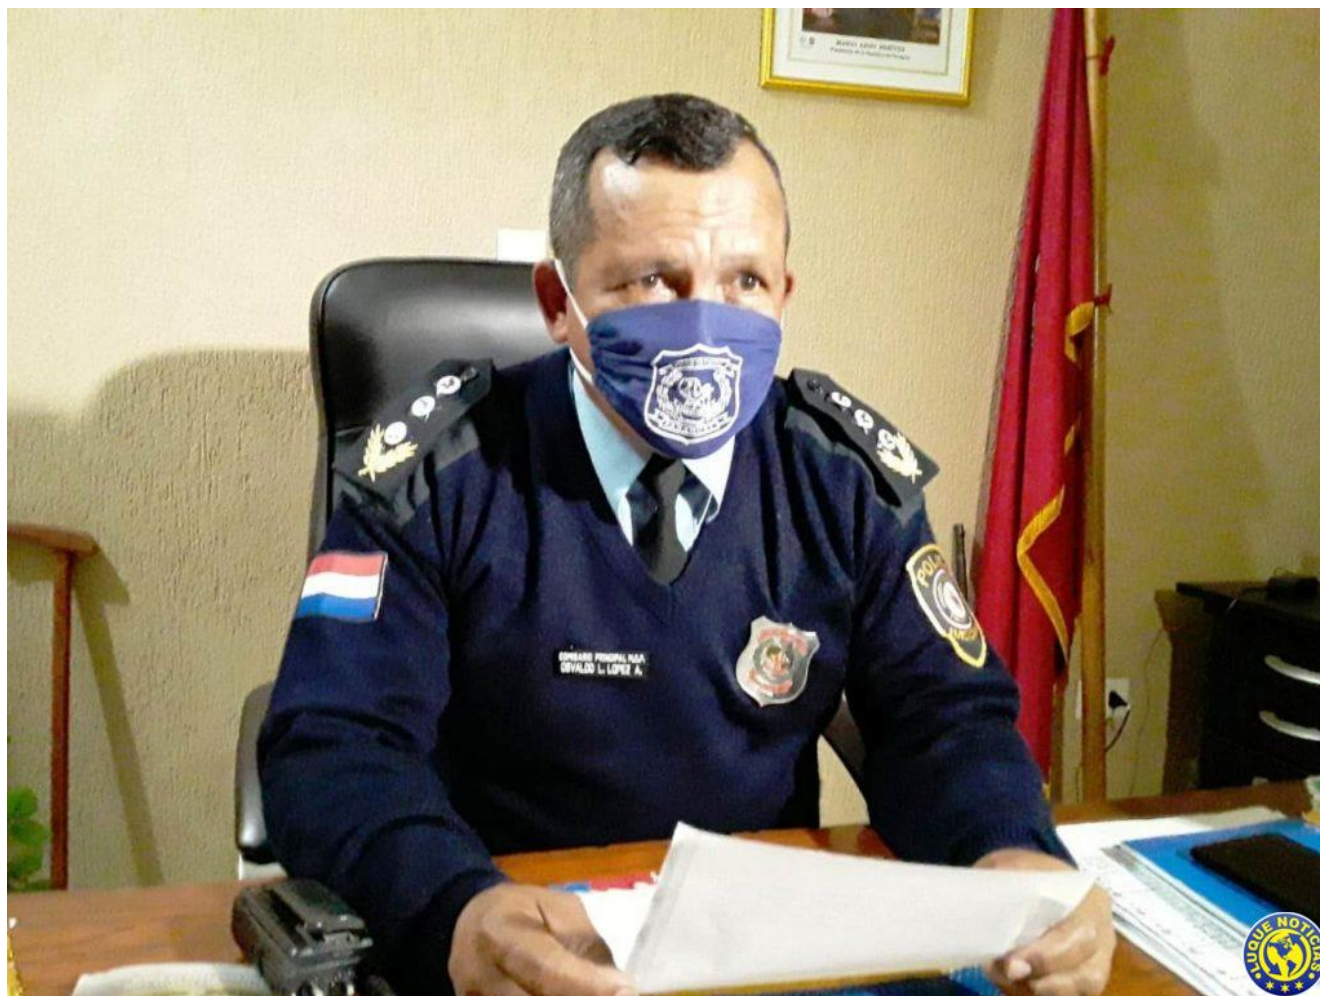

Nombran a López director de Policía en Central y a Ferreira en Comisaría 3ª de Luque

Crio. Gral. Inspector Osvaldo López, nuevo director de Policía del Departamento de Central.

Los cambios fueron ordenados por el Crio. Gral. Comandante, Gilberto Fleitas, en las diferentes direcciones policiales y comisarías. El objetivo es brindar mayor seguridad a la ciudadanía.

En ese orden, el Crio. Gral. Carlos Humberto Benítez González asumió como nuevo titular de la Dirección General de Prevención y Seguridad (tercero en el mando de la Policía

Nacional). González fue nombrado en reemplazo del también Crio. Gral. Director Carlos Ismael Cáceres Ramírez, quien pasa a retiro.

EN CENTRAL

Crio. Princ. Feliciano Ferreira, nuevo jefe de la Comisaría 3ª de Luque.

En Central asumió la Dirección de Policía el Crio. Gral. Inspector Osvaldo López, quien se desempeñaba como director de Policía de Caazapá.

López estuvo más de dos años como jefe de Comisaría 3ª de Luque.

En tanto, en la Comisaría 3ª de Luque asumió el Crio. Princ. Feliciano Ferreira.

Ferreira reemplaza en el cargo al Crio. Princ. Jorge Piñanez, quien fue nombrado como director de Policía de Itapúa.