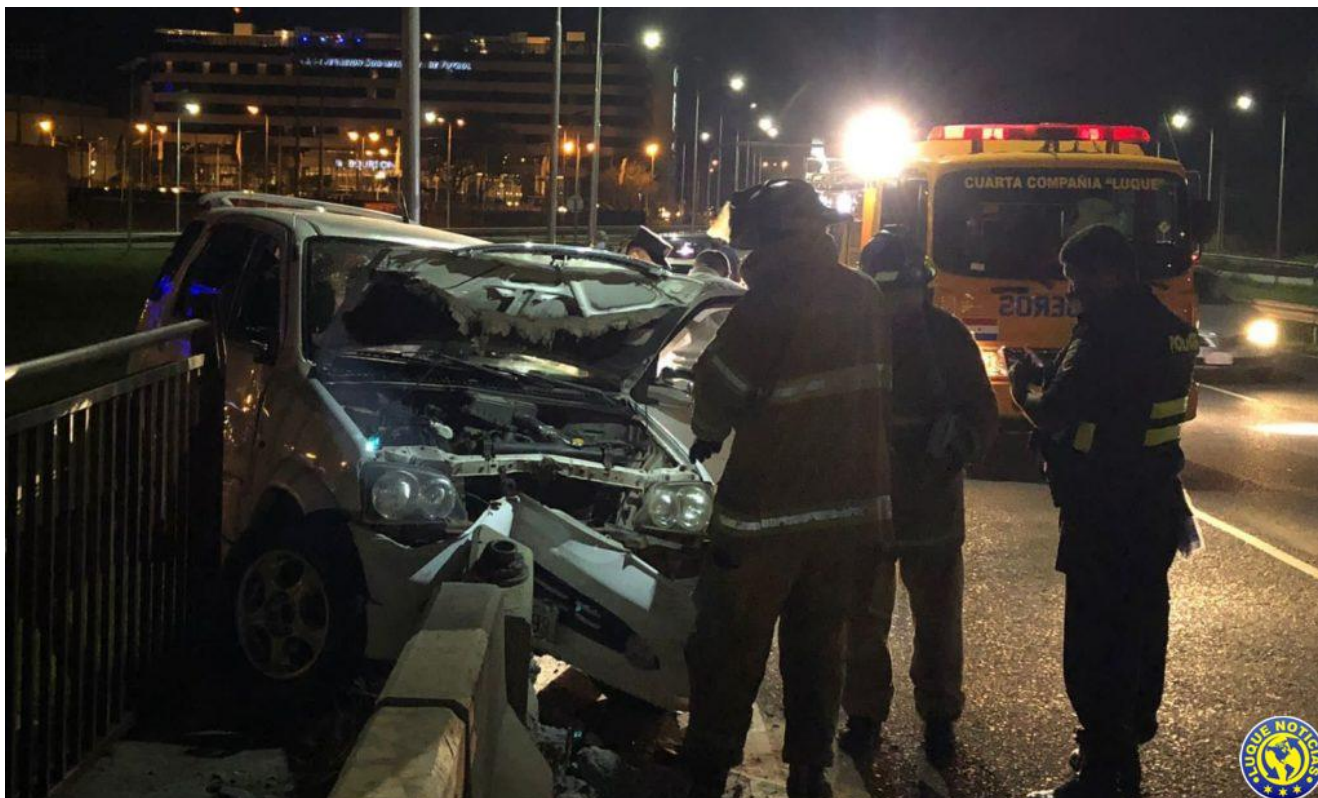

Reportan varios accidentes vehiculares en Luque

GRAVE ACCIDENTE EN EL PUENTE DE LA AUTOPISTA ÑU GUASU, LUQUE.

EN ÑU GUASU. Una colisión de vehículo contra la baranda del puente de la Autopista Ñu Guasu, dejó como saldo un herido. Se trata del conductor **Pedro González, de 31 años**, quien fue auxiliado por los bomberos intervinientes. Se dirigía de Luque a Asunción, según los datos primarios.

VIOLENTA COLISIÓN. UNA DE LAS VÍCTIMAS QUEDÓ TENDIDO EN EL SUELO TRAS EL CHOQUE.

CHOQUE FRONTAL. En la zona de Pozo Azul, Luque, ocurrió un violento choque frontal entre una camioneta y un automóvil. El percance dejó como saldo dos heridos.

Los accidentados fueron identificados como **Nelson Andrés Silva Estigarribia**, de 34 años, y **Mario Salvador Cabrera Colmán**, de 22 años.

LOS BOMBEROS ASISTEN A LA VÍCTIMA TRAS EL ACCIDENTE.

MOTOCICLISTA ACCIDENTADO. Un motociclista sufrió un grave accidente en la zona de Ykuá Karanda'y. El percance ocurrió en la mañana de este sábado.

Resultó víctima **Aníbal Zarza, de 28 años**, quien sufrió una fractura expuesta en la rodilla derecha. Fue auxiliado y derivado al Hospital de Luque.

Los intervinientes también reportaron otro accidente en moto en Valois Rivarola casi Avda. Sudamericana, jurisdicción de la Comisaría 3ra de Luque.