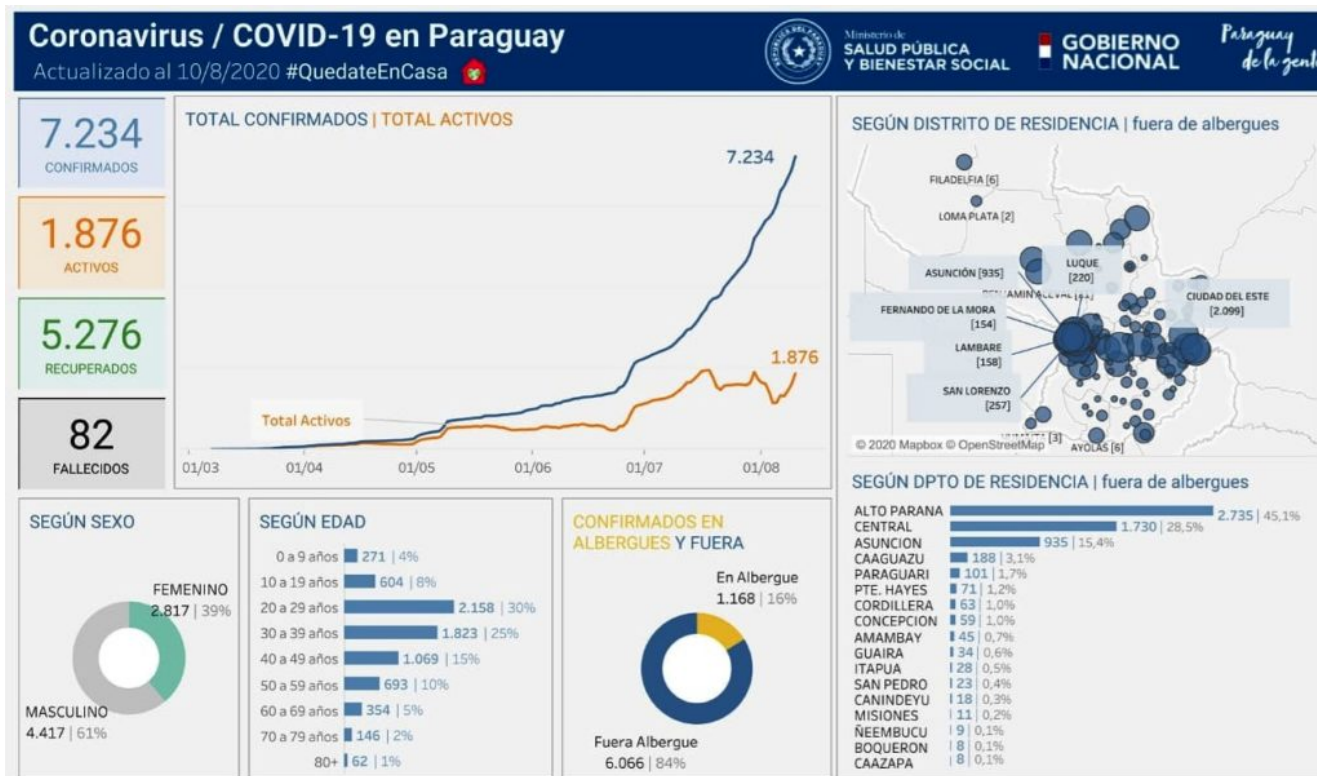

# Cifra de coronavirus llegó a 220 en Luque

Los fallecidos son:

Hombre 83 IPS CDE

Mujer  
65 INERAM

Mujer  
64 HNI

Hombre  
87 IPS Ingavi

Hombre  
58 IPS CDE

Hombre  
61 IPS CDE

Hombre  
66 HNI