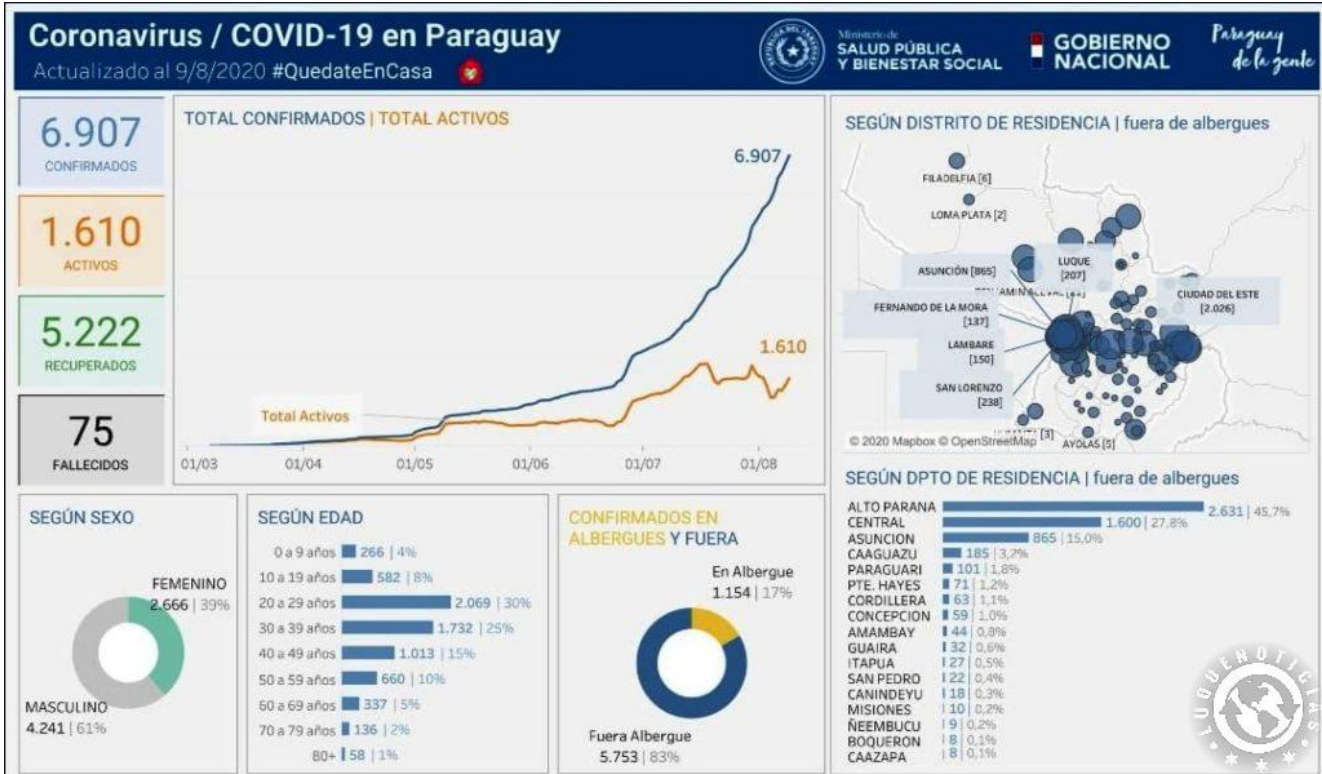

Aumentan casos comunitarios de coronavirus en Central

Casos Comunitarios de Central al 09/08/2020			
Datos Nuevos	54		79
CIUDAD	CASOS	ACTIVOS	RECUPERADOS
Luque	207	34	173
Limpio	152	32	120
Mariano Roque Alonso	79	15	64
Aregua	83	7	76
Ypacarai	25	4	21
Itaugua	112	26	86
Capiata	171	43	128
San Lorenzo	238	57	181
Fernando de la Mora	137	49	88
Lambaré	150	32	118
Villa Elisa	64	14	50
Ñemby	62	10	52
San Antonio	33	16	17
Ypane	12	1	11
Guarambare	5	1	4
Ita	30	6	24
J.A. Saldivar	18	6	12
Nueva Italia	7	0	7
Villeta	15	5	10
Total	1600	358	1242

Datos de Central compartido por la Undécima Región Sanitaria.

Datos de coronavirus a nivel país.