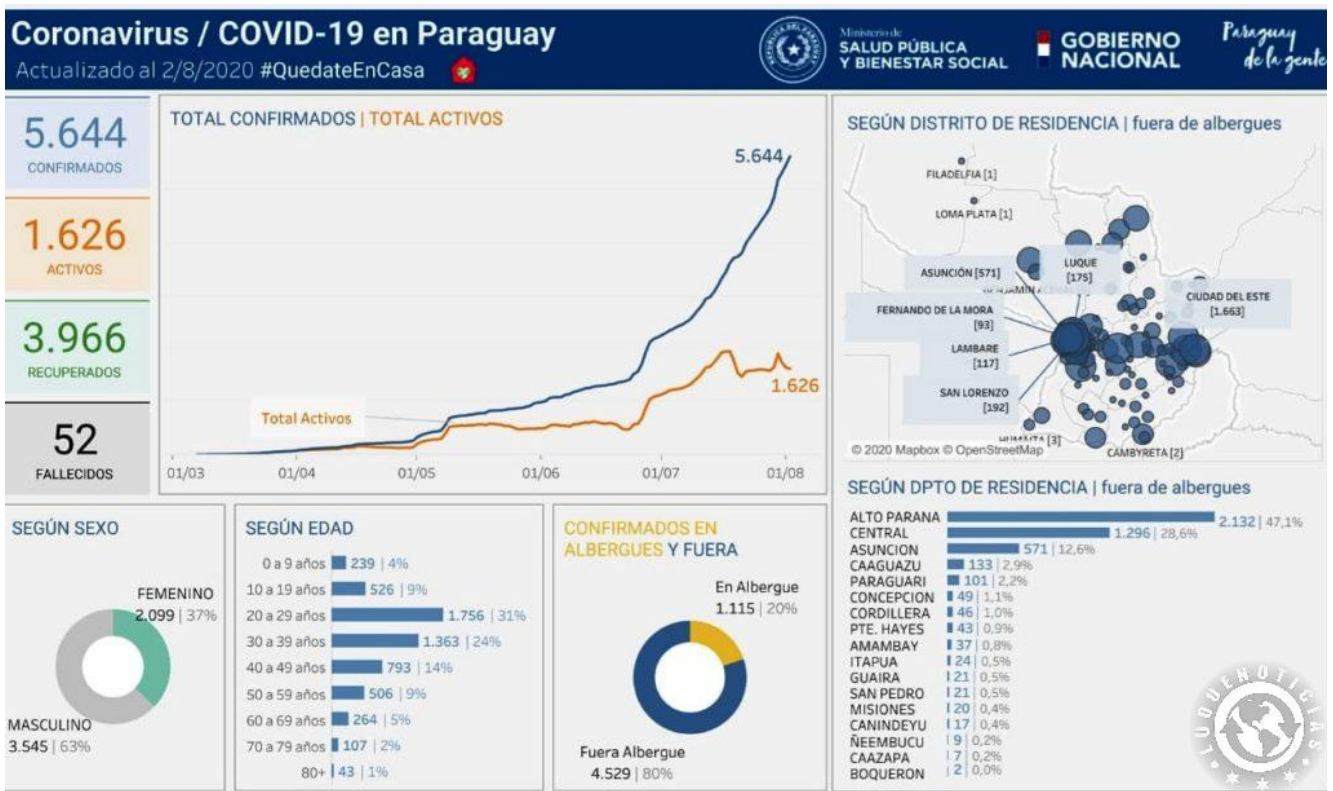

# Covid-19: Luque con 175 casos

Entretanto, Central se ubica en segundo lugar con 1.296, y Asunción 571, según el reporte oficial.