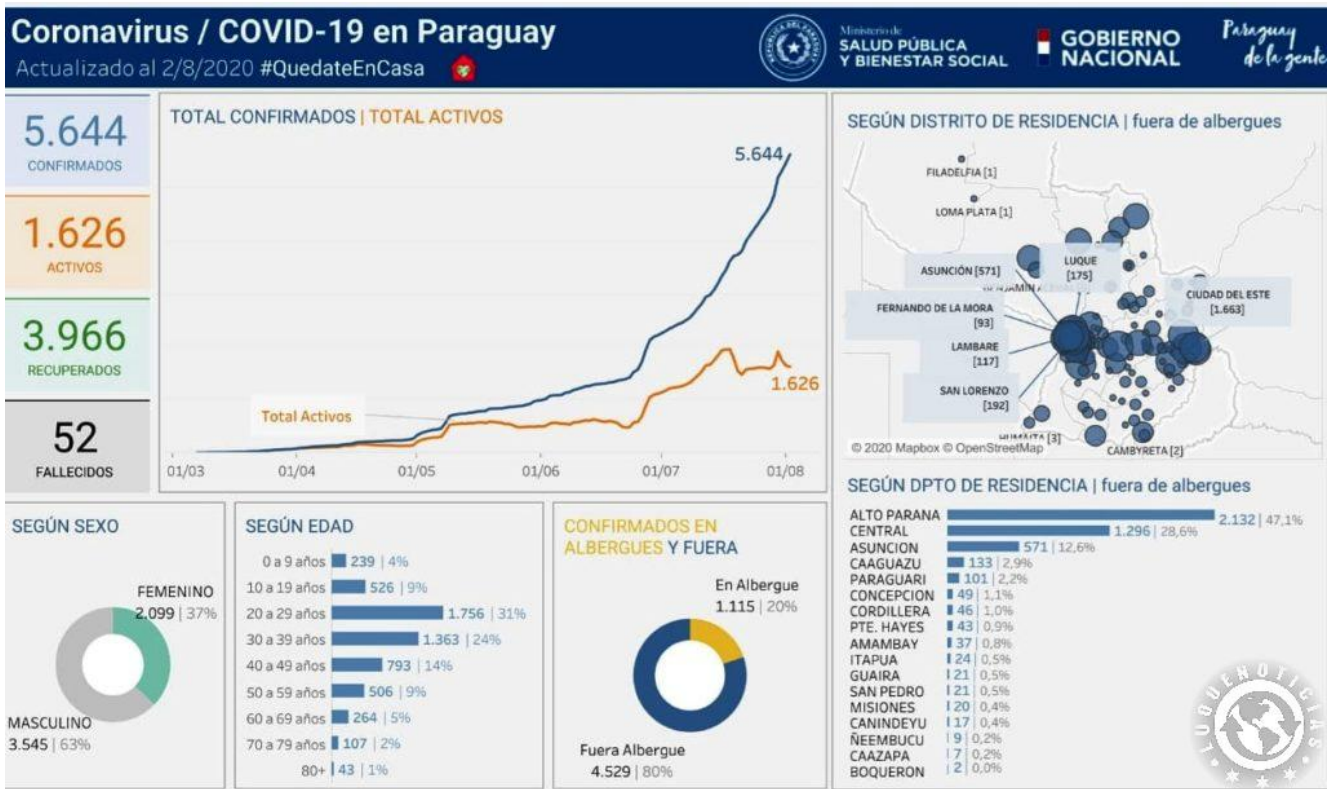

Covid-19: Luque con 175 casos

Entretanto, Central se ubica en segundo lugar con 1.296, y Asunción 571, según el reporte oficial.