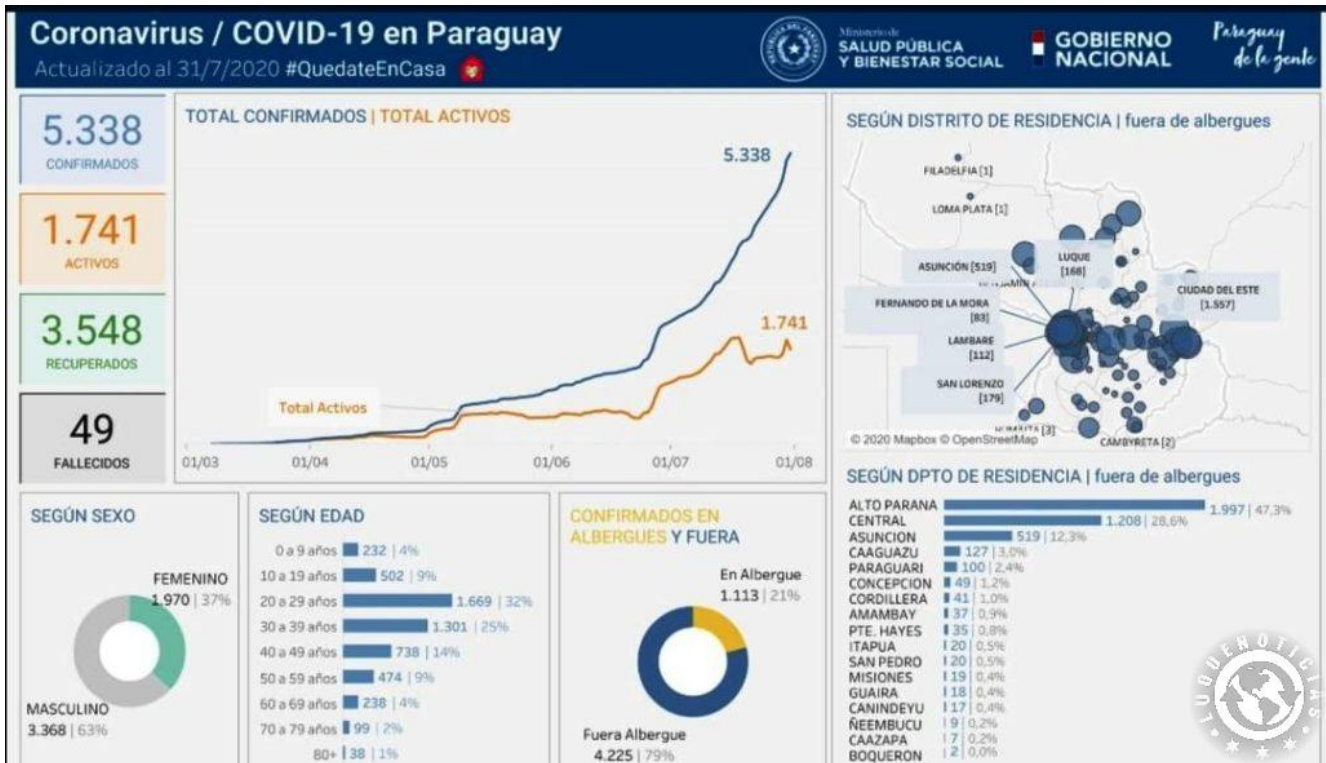

Covid-19: En Luque la cifra de infectados sube a 168

Los datos reportados por el Ministerio de Salud.

Los dos últimos pacientes fallecidos este viernes son: Varón, 52, IPS CDE –

Varón, 62, IPS CDE. TOTAL DE MUERTOS HASTA LA FECHA: 49.

Los casos sin nexos provienen de [#CiudadDelEste](#) (14), [#PresidenteFranco](#) (3), [#Asunción](#) (8), [#Capiatá](#) (3), [#SanLorenzo](#) (3), [#Luque](#) (2), [#VillaElisa](#) (2), [#BenjamínAceval](#), [#Encarnación](#), [#Hernandarias](#), [#Ñemby](#), [#Pilar](#), [#Pirayú](#) y [#SanAntonio](#). [#NoBajesLaGuardia](#).