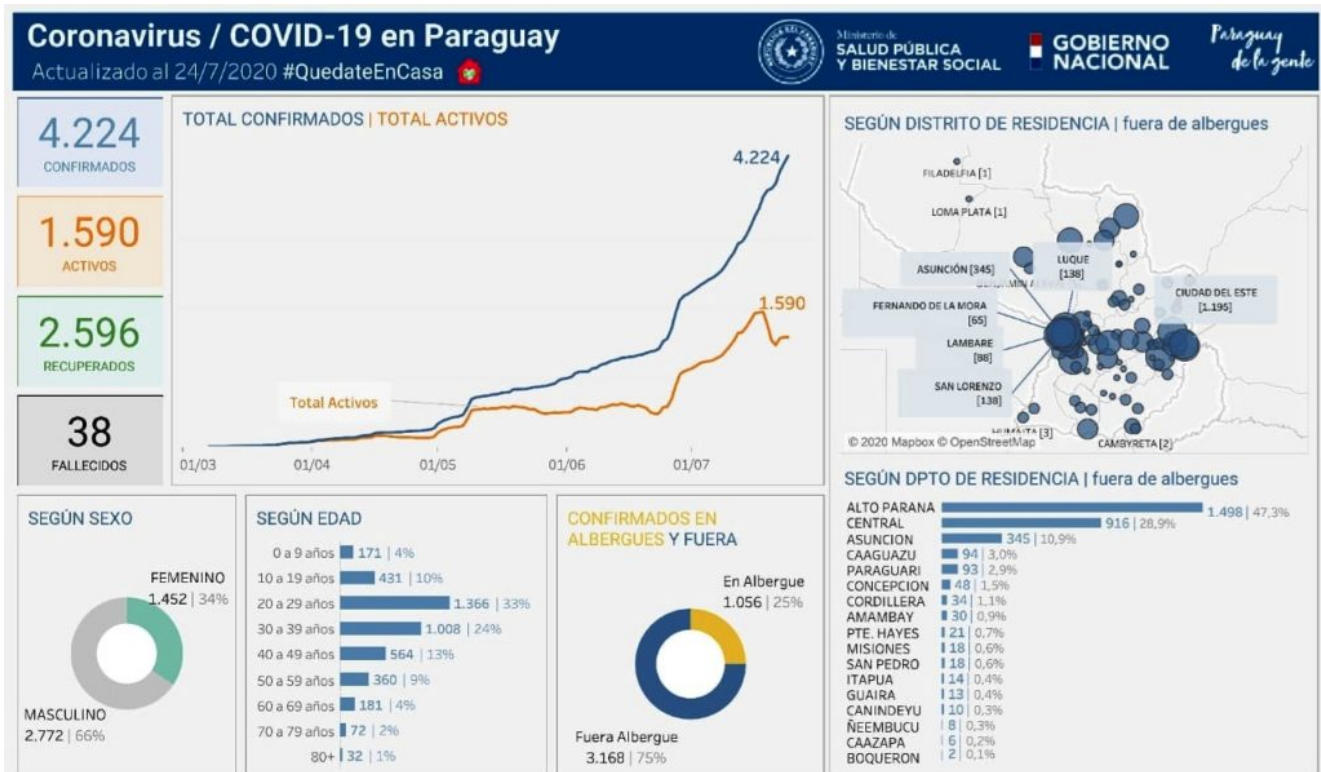

Covid-19: 4.224 casos confirmados y 38 fallecidos en Paraguay

De los 4.224 casos confirmados, actualmente están activos 1.590, mientras la cantidad de recuperados alcanza 2.596.

Cabe señalar que en los últimos meses subieron considerablemente la cantidad de fallecidos. La cifra actual de muerto por coronavirus llegó a 38, según el informe oficial.

LUQUE

En Luque se reportaron nuevos casos en los últimos días. La cantidad de infectados en esta comunidad es de 138 en total, informó este viernes el Ministerio de Salud.

La comunidad luqueña pasó de tener apenas 35 casos desde marzo a junio, en julio trepó a 138. La mayoría de los infectados están relacionados con los casos detectados en el Comercial El Cacique. El importante brote causó preocupación y la Municipalidad declaró emergencia sanitaria por 60 días para combatir la propagación de la enfermedad.