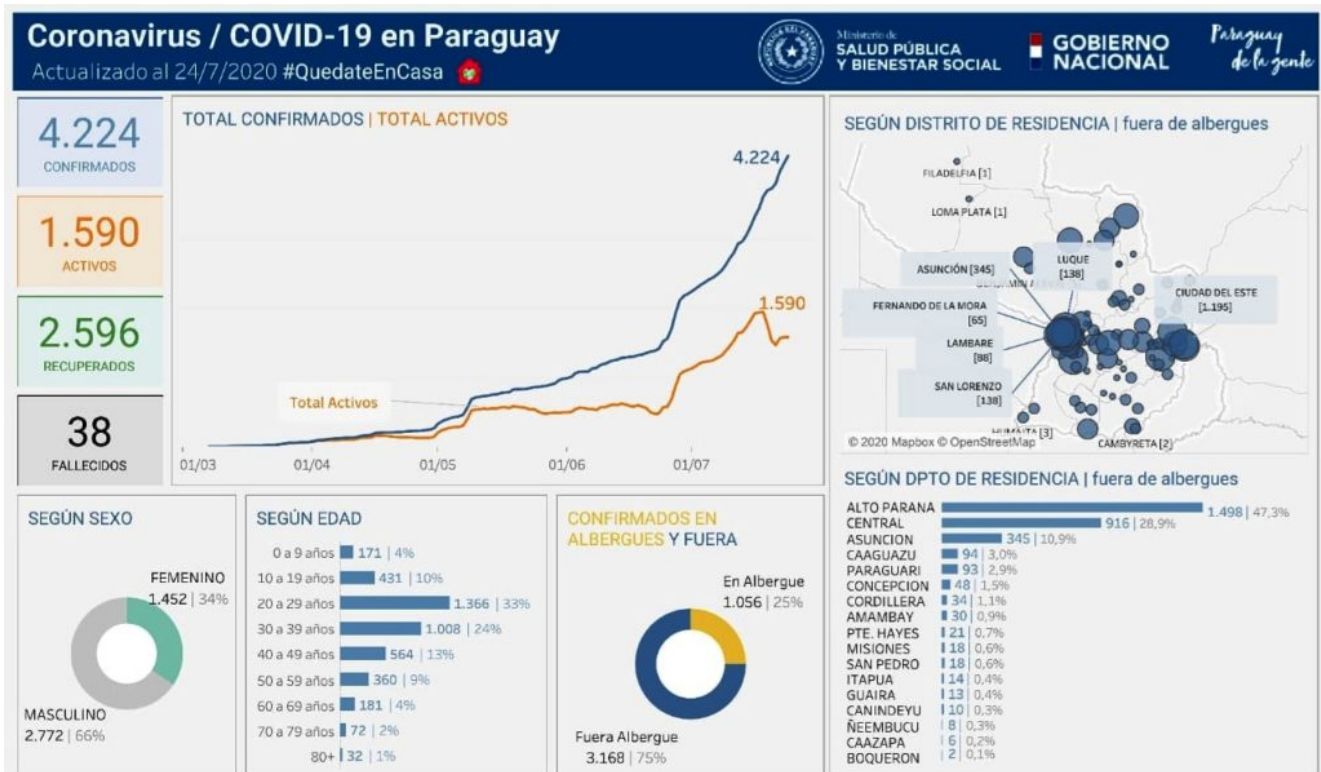

Covid-19: 4.224 casos confirmados y 38 fallecidos en Paraguay

De los 4.224 casos confirmados, actualmente están activos 1.590, mientras la cantidad de recuperados alcanza .2596.

Cabe señalar que en los últimos meses subieron considerablemente la cantidad de fallecidos. La cifra actual de muerto por coronavirus llegó a 38, según el informe oficial.

LUQUE

En Luque se reportaron nuevos casos en los últimos días. La cantidad de infectados en esta comunidad es de 138 en total, informó este viernes el Ministerio de Salud.

La comunidad luqueña pasó de tener apenas 35 casos desde marzo a junio, en julio trepó a 138. La mayoría de los infectados están relacionados con los casos detectados en el Comercial El Cacique. El importante brote causó preocupación y la Municipalidad declaró emergencia sanitaria por 60 días para combatir la propagación de la enfermedad.