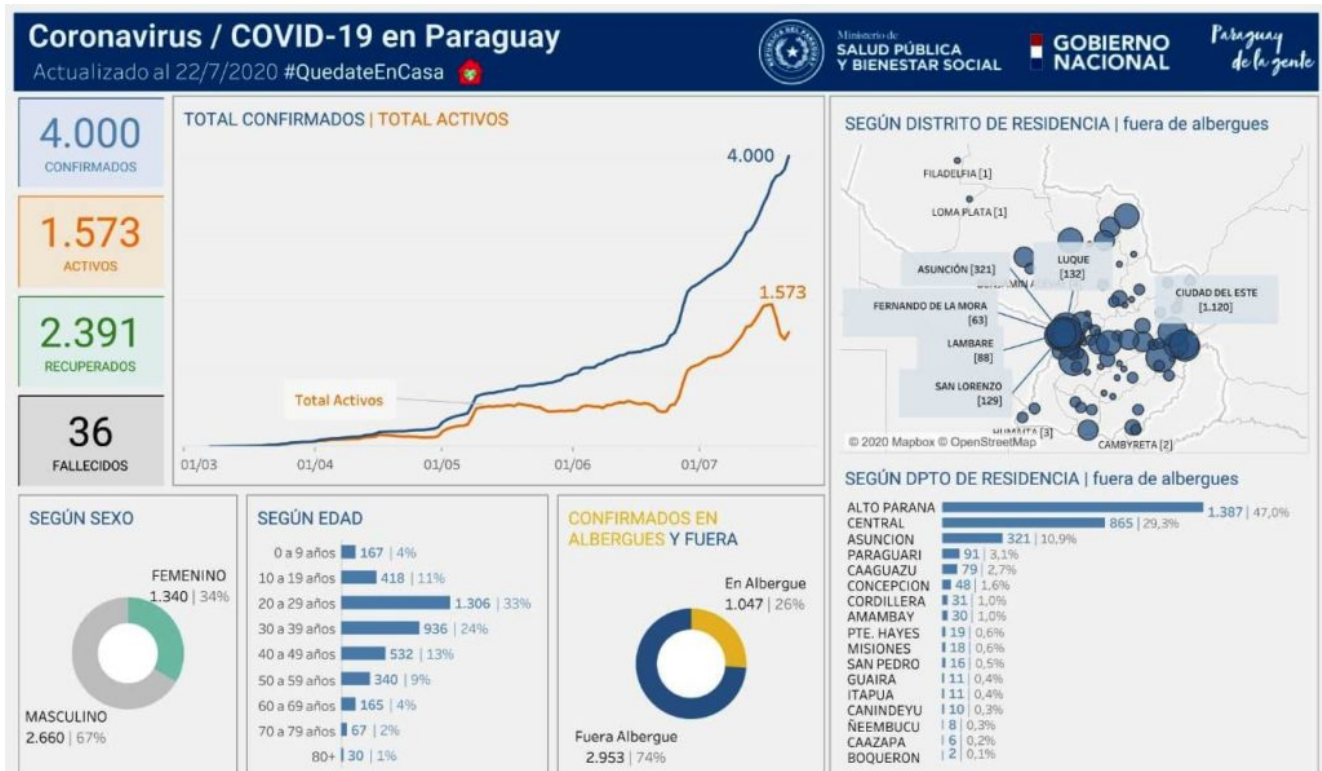

# Covid-19: 132 casos en Luque

**Fallecido el miércoles:**

1. Paciente

de sexo masculino, 68 años. Recluido en el penal de Ciudad del Este

**SIN NEXOS:** Los casos sin nexo provienen de #Asunción (6), #Ciudad del Este (2), #San Lorenzo (2), #Limpio (2), #Hernandarias, #Areguá, #Capiatá, #Lambaré, #San Antonio y #Coronel Oviedo.