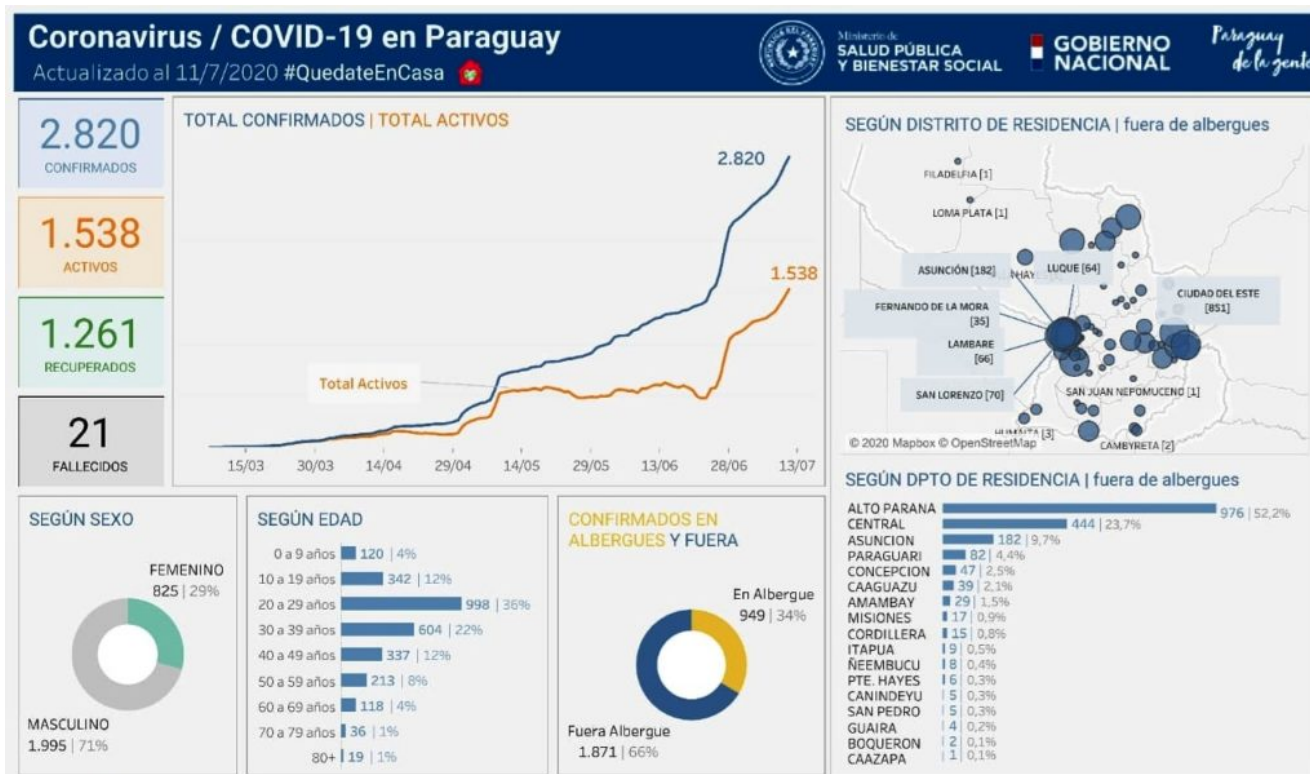

# Considerable aumento de Covid-19 en Luque

Los casos fueron reportados este sábado por el Ministerio de Salud. En el Comercial El Cacique la cantidad de infectados sigue con 25 (15 funcionarios y 10 contactos), informó el Dr. Roque Silva, director de la Undécima Región Sanitaria.

Según el informe oficial, cinco casos nuevos se conocieron este sábado en Luque.

El viernes se informó de 59 casos confirmados, mientras este sábado trepó a 64 en total.

A nivel departamental, Alto Paraná continúa con mayor casos de coronavirus con 976, mientras en Central reportaron 444.