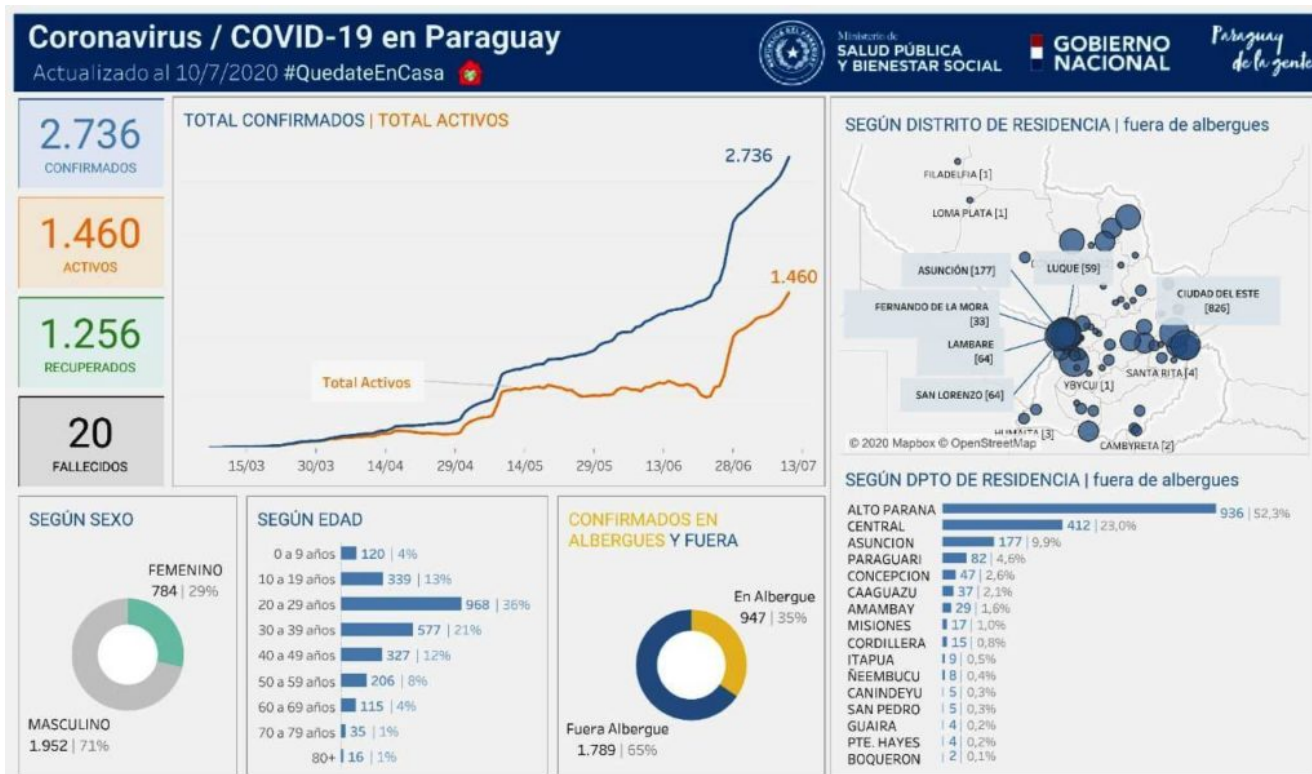

# Casos de coronavirus suben a 59 en Luque

La cantidad de nuevos infectados es alarmante en Luque.

A nivel departamental, Alto Paraná lleva la delantera con 936 casos confirmados: Central 412, Asunción 177, Paraguarí 82, Concepción 47, Caaguazú 37, Amambay 29, Misiones 17, Cordillera 15, Itapúa 9, Ñeembucú 8, Canindeyú 5, San Pedro 5, Guairá 4, Presidente Hayes 4, Boquerón 2.