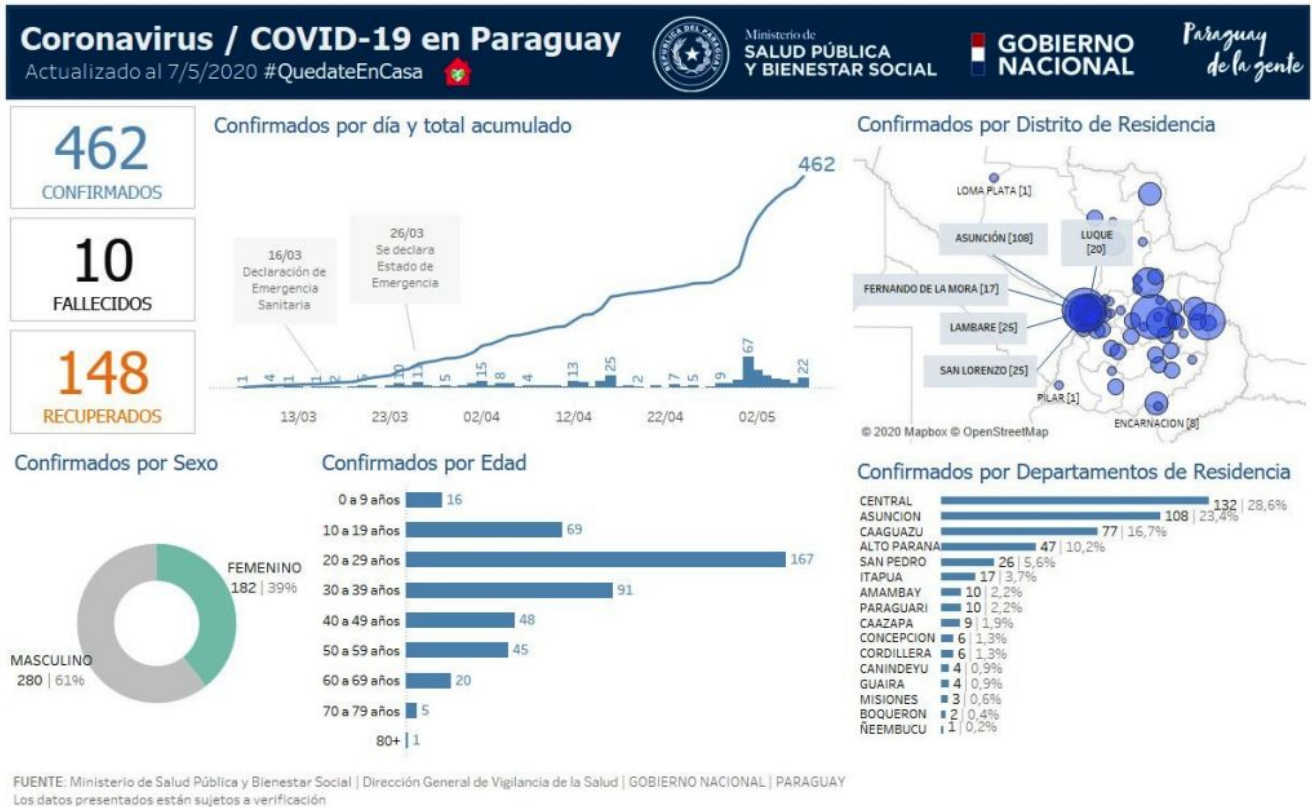

# Covid-19: Son 20 los casos positivos en Luque

En el informe por ciudades y departamentos señalan que Asunción cuenta con 108 casos positivos; Luque (20), Fernando de la Mora (17), Lambaré (25), y San Lorenzo (25).

Entretanto, a nivel país se reportaron 462 casos confirmados en total; 10 fallecido y 148 recuperados.

La mayoría de los infectados son jóvenes de entre 20 a 29 años. En total 167.

Los casos relacionados en Luque, la mayoría están en albergues, informaron.