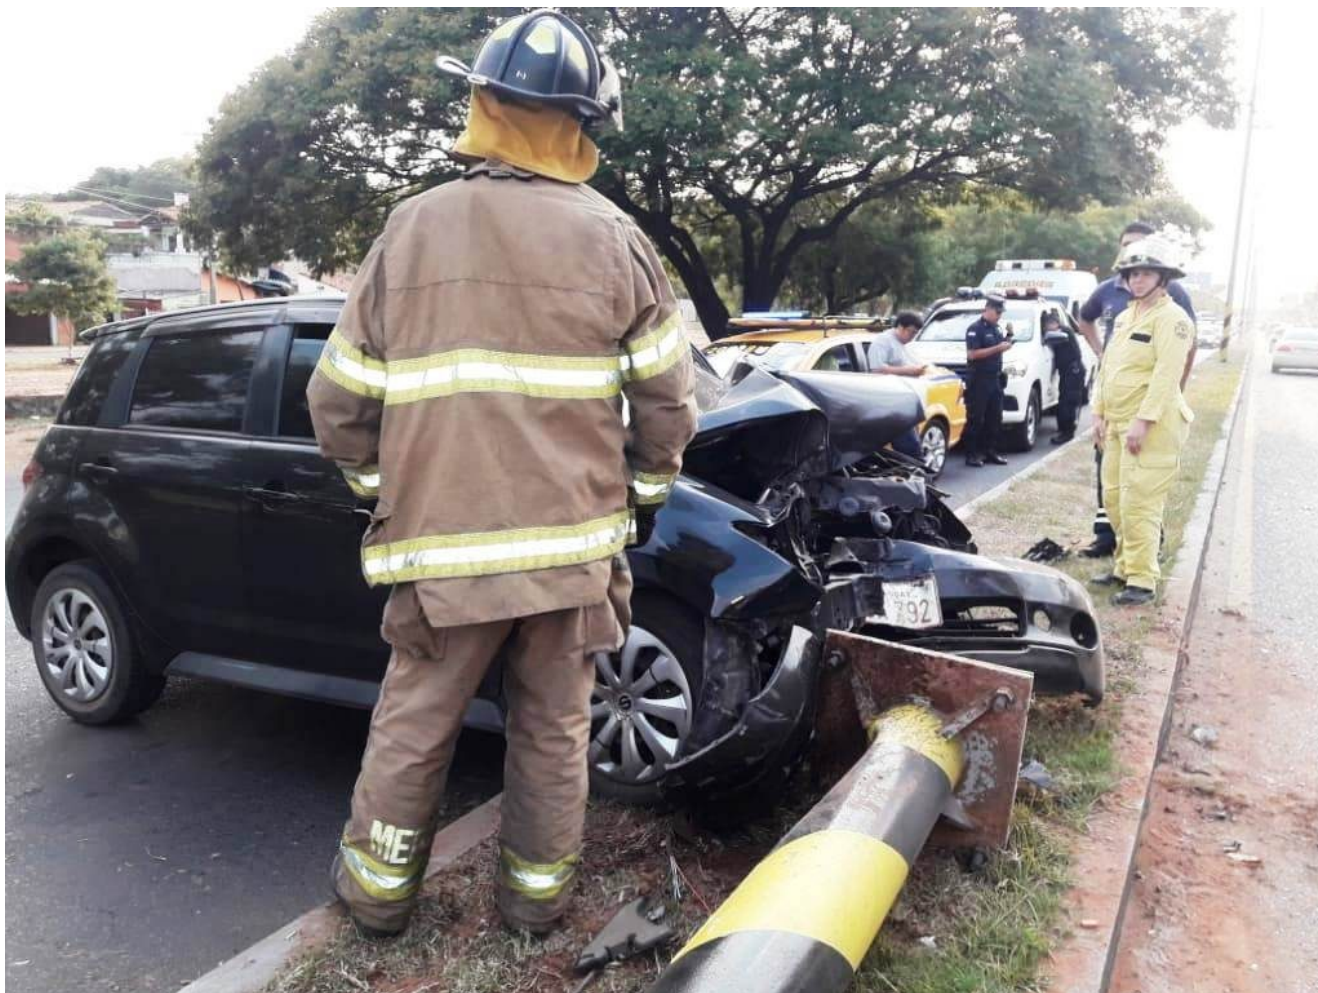

Polici a derriba columna en avenida Luque a

Los bomberos acudieron al lugar en donde el autom ovil derrib  la columna.

El agente accidentado fue identificado como R dney Iv n Pascual Mart nez, quien circulaba a bordo de un autom ovil por la avenida Gral. Elizardo Aquino, y cuando estaba llegando al sem foro, ubicado en la entrada de Villa Adela, perdi  la direcci n y choc  contra la columna.

El suboficial Ródney Pacual Martínez (sentado), fue asistido por los bomberos.

El agente fue auxiliado por los bomberos y efectivos de la Comisaría 3ª de Luque.

Afortunadamente, el suboficial sufrió lesiones leves, según informó la Policía.

El informe policial señala que el policía intentó esquivar una motocicleta, pero fue rozado por una camioneta, lanzándolo contra la columna.

El vehículo quedó destrozado luego del percance en la zona de la Ciclovía.

El automóvil quedó con importantes daños materiales a raíz del violento impacto contra el paseo central y la columna.

Algunos curiosos señalaron que el conductor se encontraría en estado de ebriedad.

Sin embargo, el comisario Feliciano Ferreira, subjefe de la Comisaría 3ra de Lque, desmintió esa posibilidad.