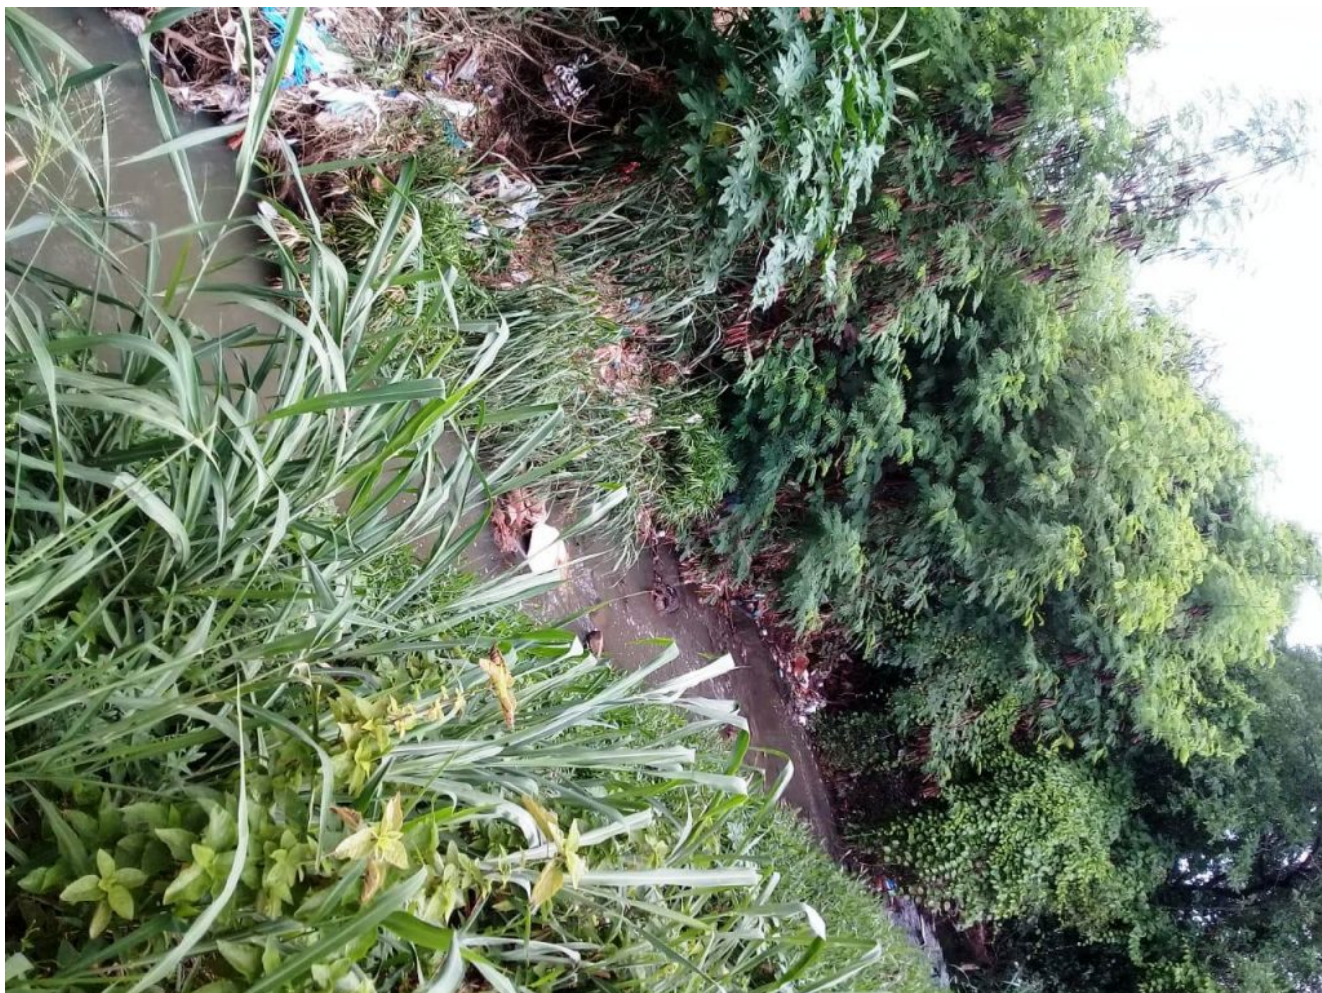

# Basural y cloaca en Bella Vista

En dicha zanja también descargan sus cloacas. Los vecinos solicitan la intervención de la Municipalidad de Luque para retirar las basuras y notificar a los frentistas que lanzan aguas cloacales al cauce.

La epidemia del dengue avanza principalmente en Asunción y Central, según los primeros informes del Ministerio de Salud.