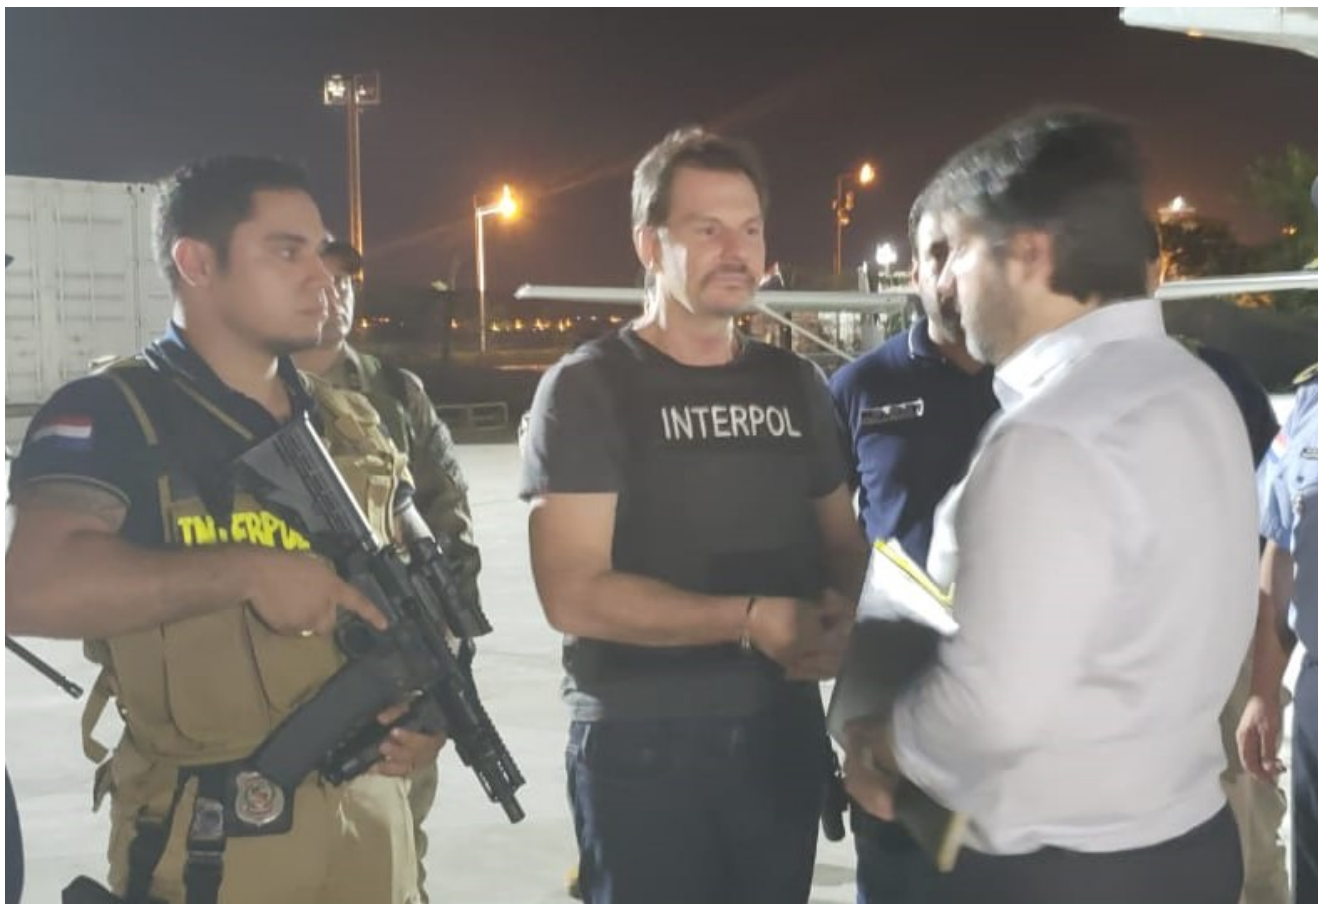

Caso Lavajato: Detienen a socio de Messer

Esposado. El detenido Bruno Farina fue trasladado de Hernandarias a Asunción.

El allanamiento se ejecutó en una vivienda del Paraná Country Club, de la ciudad de Hernandarias, Departamento de Alto Paraná.

El brasileño Bruno Farina estaría relacionado con el prófugo Darío Messer, investigado por corrupción denominada «Lavajato».

El extranjero fue trasladado vía aérea a Asunción, a cargo del juzgado que recibió el pedido de extradición de la Justicia Brasileña, informó el comisario César Silguero, jefe de Interpol de la Policía Nacional.

Farina se ocultaba en el Paraná Country Club, donde fue sorprendido por los policías y el fiscal Manuel Rojas.