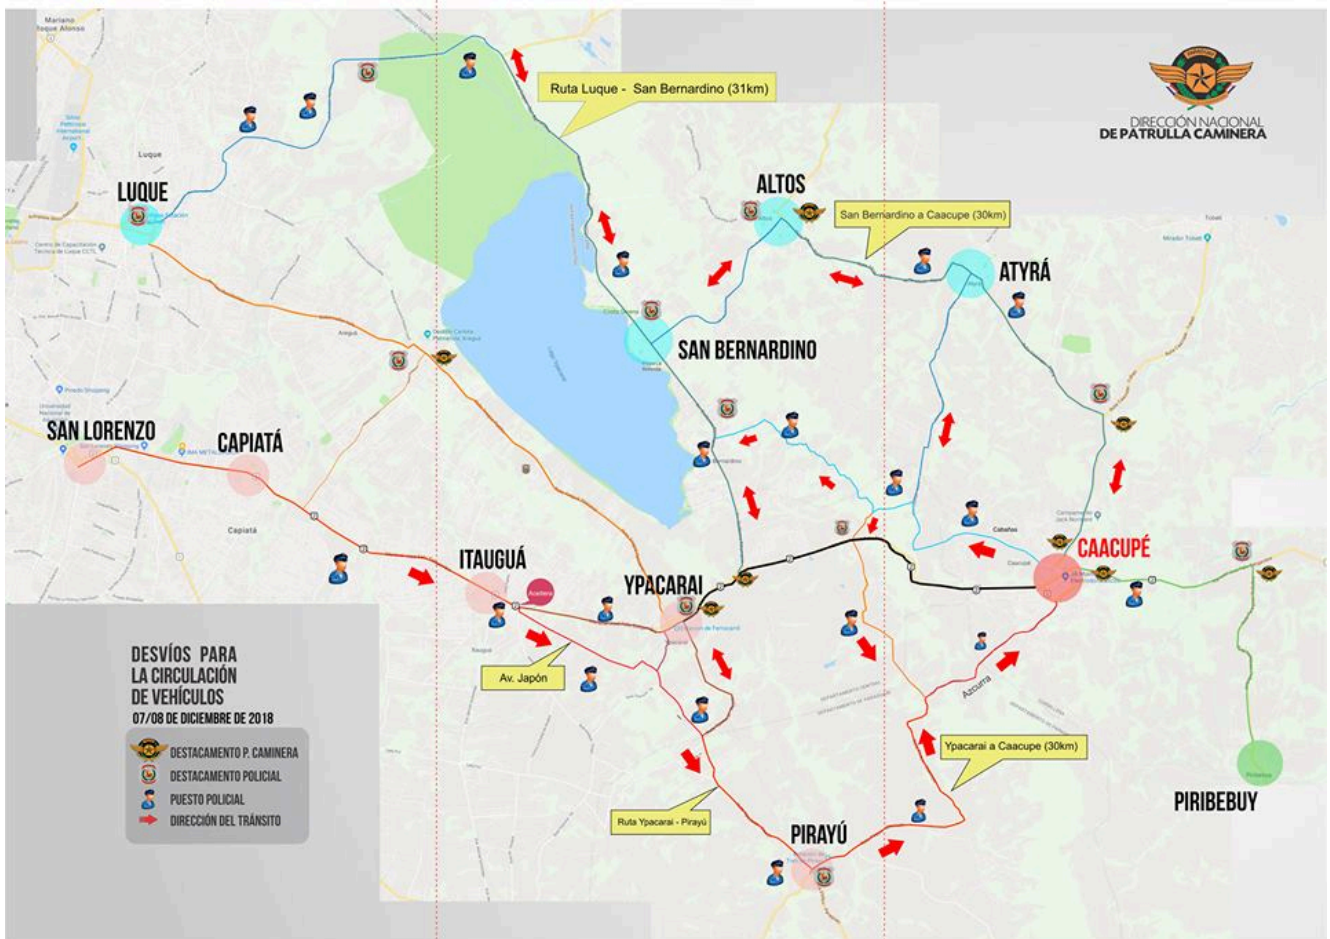

Camínera anuncia desvíos y controles por Operativo Caacupé 2018

A tener en cuenta. Los desvíos que serán implementados este fin de semana por las festividades marianas. Los desvíos se iniciarán a este jueves en forma parcial, a partir de las 16 horas, llegando a su implementación total el día viernes 7, a partir de las 16 horas; culminando el día sábado 8 a las 10 horas, revela el informe oficial.

Muchas personas llegan diariamente hasta Caacupé. Un agente de la Caminera dirige el tránsito sobre la ruta 2. La Patrulla Caminera movilizará a unos 600 agentes, precisó el inspector superior Juan de la Cruz Coronel, jefe de Servicio General del Operativo Caacupé 2018.

Indicó que dispondrán de 480 inspectores y 120 funcionarios administrativos que estarán coadyuvando para garantizar la seguridad del tránsito terrestre de los usuarios que se dirijan a la Villa Serrana.

A partir de este lunes comenzaron a circular la mayor cantidad de peregrinantes, principalmente temprano para el horario de novenario.